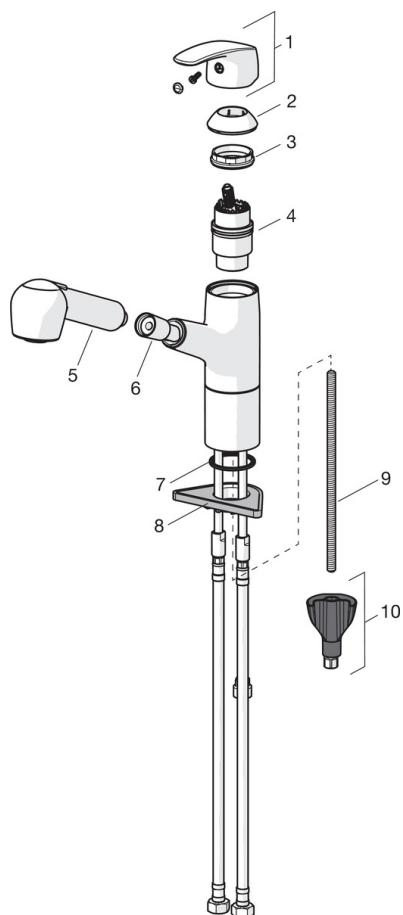

Reserve deler

SP1032F

	Navn	Kode	NRF
01	Hendel	602502V	4205212
02	Dekkring	602589V	4205222
03	Festemutter for kassett	158726	4204528
04	Kassett	158890	4204627
05	Hånddusj	126010	4204216
06	Dusjslange, L=1500	600533V	4202788
07	Underlagsskive, d 28 mm	159431/10	4202947
08	Støtteplate, 100x60mm	158825	4204534
09	Pinneskrue, M8x1, L=130	1000780V	4205235
10	Kranfeste komplett	602610V	4205225