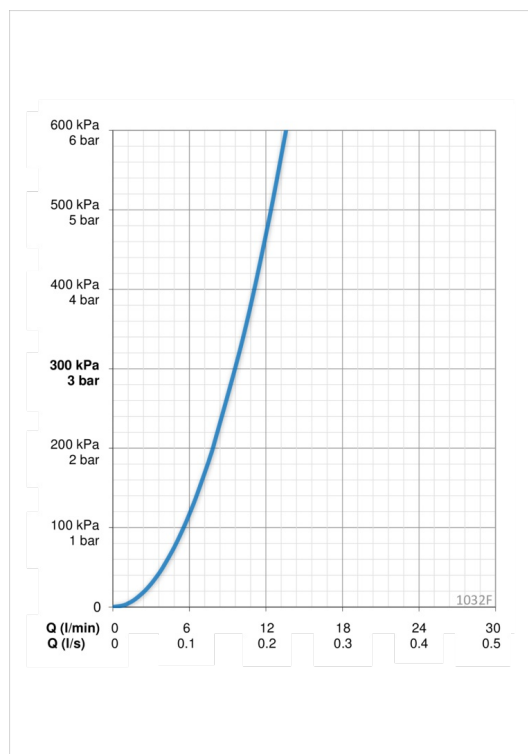

Kjøkkenkran med uttrekkbar og svingbar tut med to stråletyper. Lengden på den uttrekkbare tuten kan tilpasses. Tutens svingradius er forhåndsinnstilt på 120° (kan begrenses til 40° - 80°). Det er også innebygd alternative begrensninger for vanntemperatur og maksimal vannmengde.

F = fleksible slanger

- Kitchen
- Ettgreps
- Benkmontert
- Forkrommet
- Svingbar tut, Uttrekkbar med dusj, Svingbar med begrensning
- Ettgrepshendel, Varmt/kaldt symbol
- Uttrekkbar tut
- Temperatur- og mengdebegrensner
- Ø 40 mm kassett
- Fleksible slanger
- 3S Installasjon

Teknisk data

Flow attributter

Vannmengde ved 300 kPa	0.16 l/s
Trykktap (0.1 l/s)	120 kPa

Tekniske egenskaper

Varmtvannsforsyning	max. +80°C
Arbeidstrykk	50 - 1000 kPa
Tilkoblingsstørrelse	G3/8
Projeksjon	231 mm
Materiale	brass

Bestemmelser

EN Standard	EN 817
Støyklasse	I (ISO 3822)

Typegodkjennelse

KIWA SE	1491