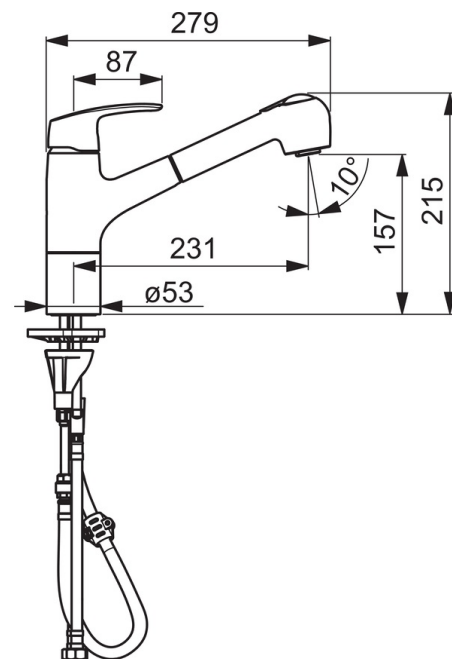

Reserve deler

SP1032F

	Navn	Kode	NRF
01	Hendel	602502V	4205212
02	Dekkring	602589V	4205222
03	Festemutter for kassett	158726	4204528
04	Kassett	158890	4204627
05	Hånddusj	126010	4204216
06	Dusjslange, L=1500	600533V	4202788
07	Underlagsskive, d 28 mm	159431/10	4202947
08	Støtteplate, 100x60mm	158825	4204534
09	Pinneskrue, M8x1, L=130	1000780V	4205235
10	Kranfeste komplett	602610V	4205225