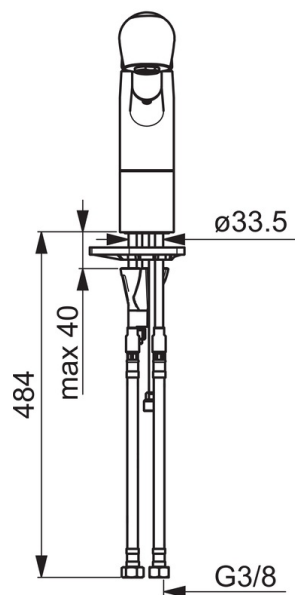

Reserve deler

SP1032F

	Navn	Kode	NRF
01	Hendel	602502V	4205212
02	Dekkring	602589V	4205222
03	Festemutter for kassett	158726	4204528
04	Kassett	158890	4204627
05	Hånddusj	126010	4204216
06	Dusjslange, L=1500	600533V	4202788
07	Underlagsskive, d 28 mm	159431/10	4202947
08	Støtteplate, 100x60mm	158825	4204534
09	Pinneskrue, M8x1, L=130	1000780V	4205235
10	Kranfeste komplett	602610V	4205225